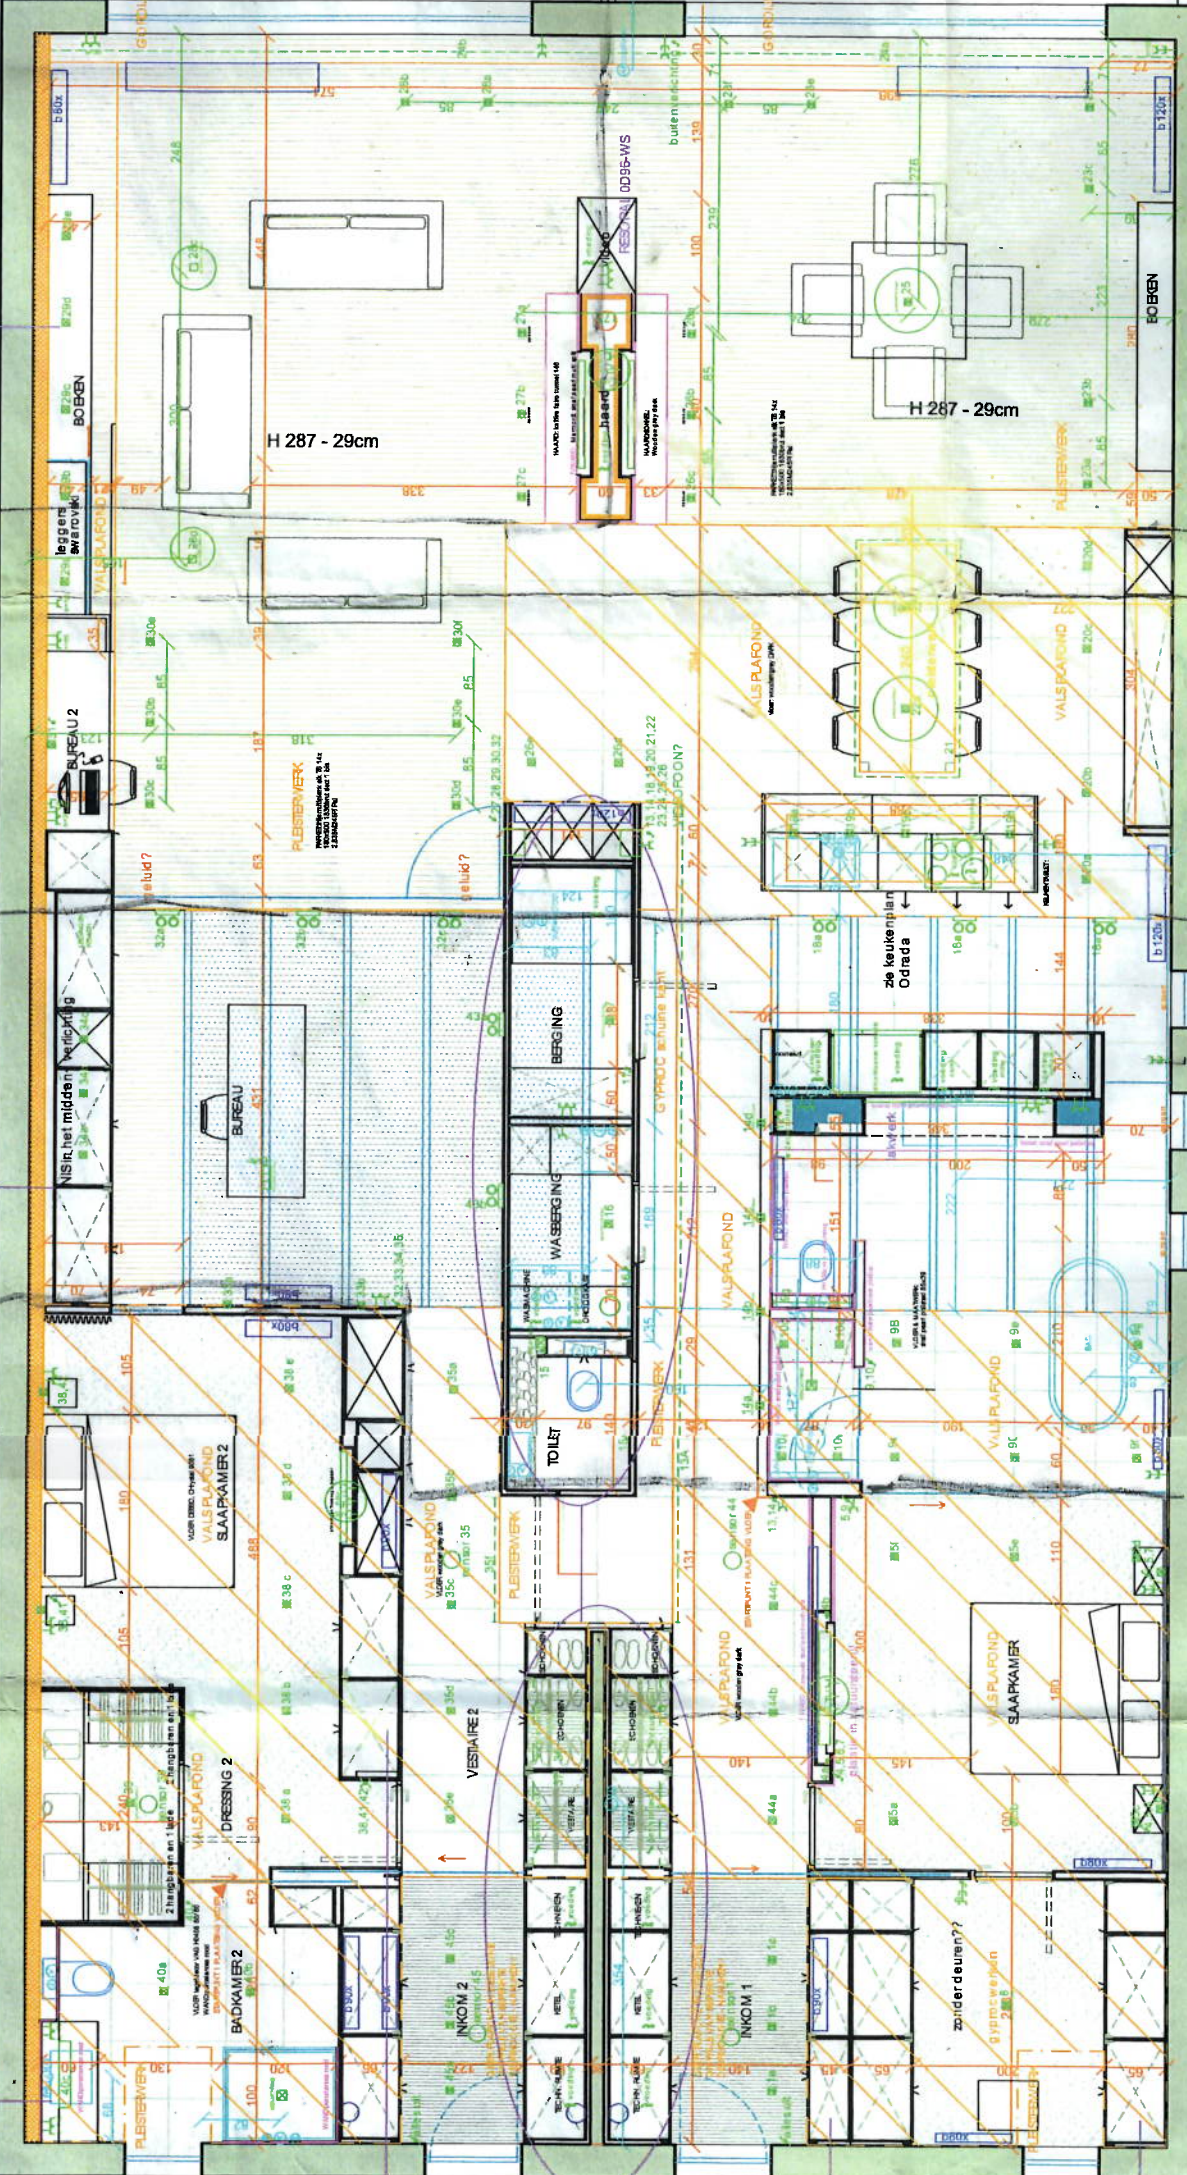

H12

H20

EC buitencontact

EC buitencontact

TERRAS
NIVO - 11cm

TERRAS
NIVO - 11cm

HbovenRAAM: 6cm
HR 246

H13cm

HbovenRAAM: 6cm
HR 246

RESOPAL DEEP WHITE WS

RESOPAL DEEP WHITE WS

RESOPAL DEEP WHITE WS

HVG 24 BOVEN RAAM: muur - 3cm
HR 219
INKUK!

48 buitenverlichting in postmontage
GEBOUWDEKAP + LICHTLUIJN