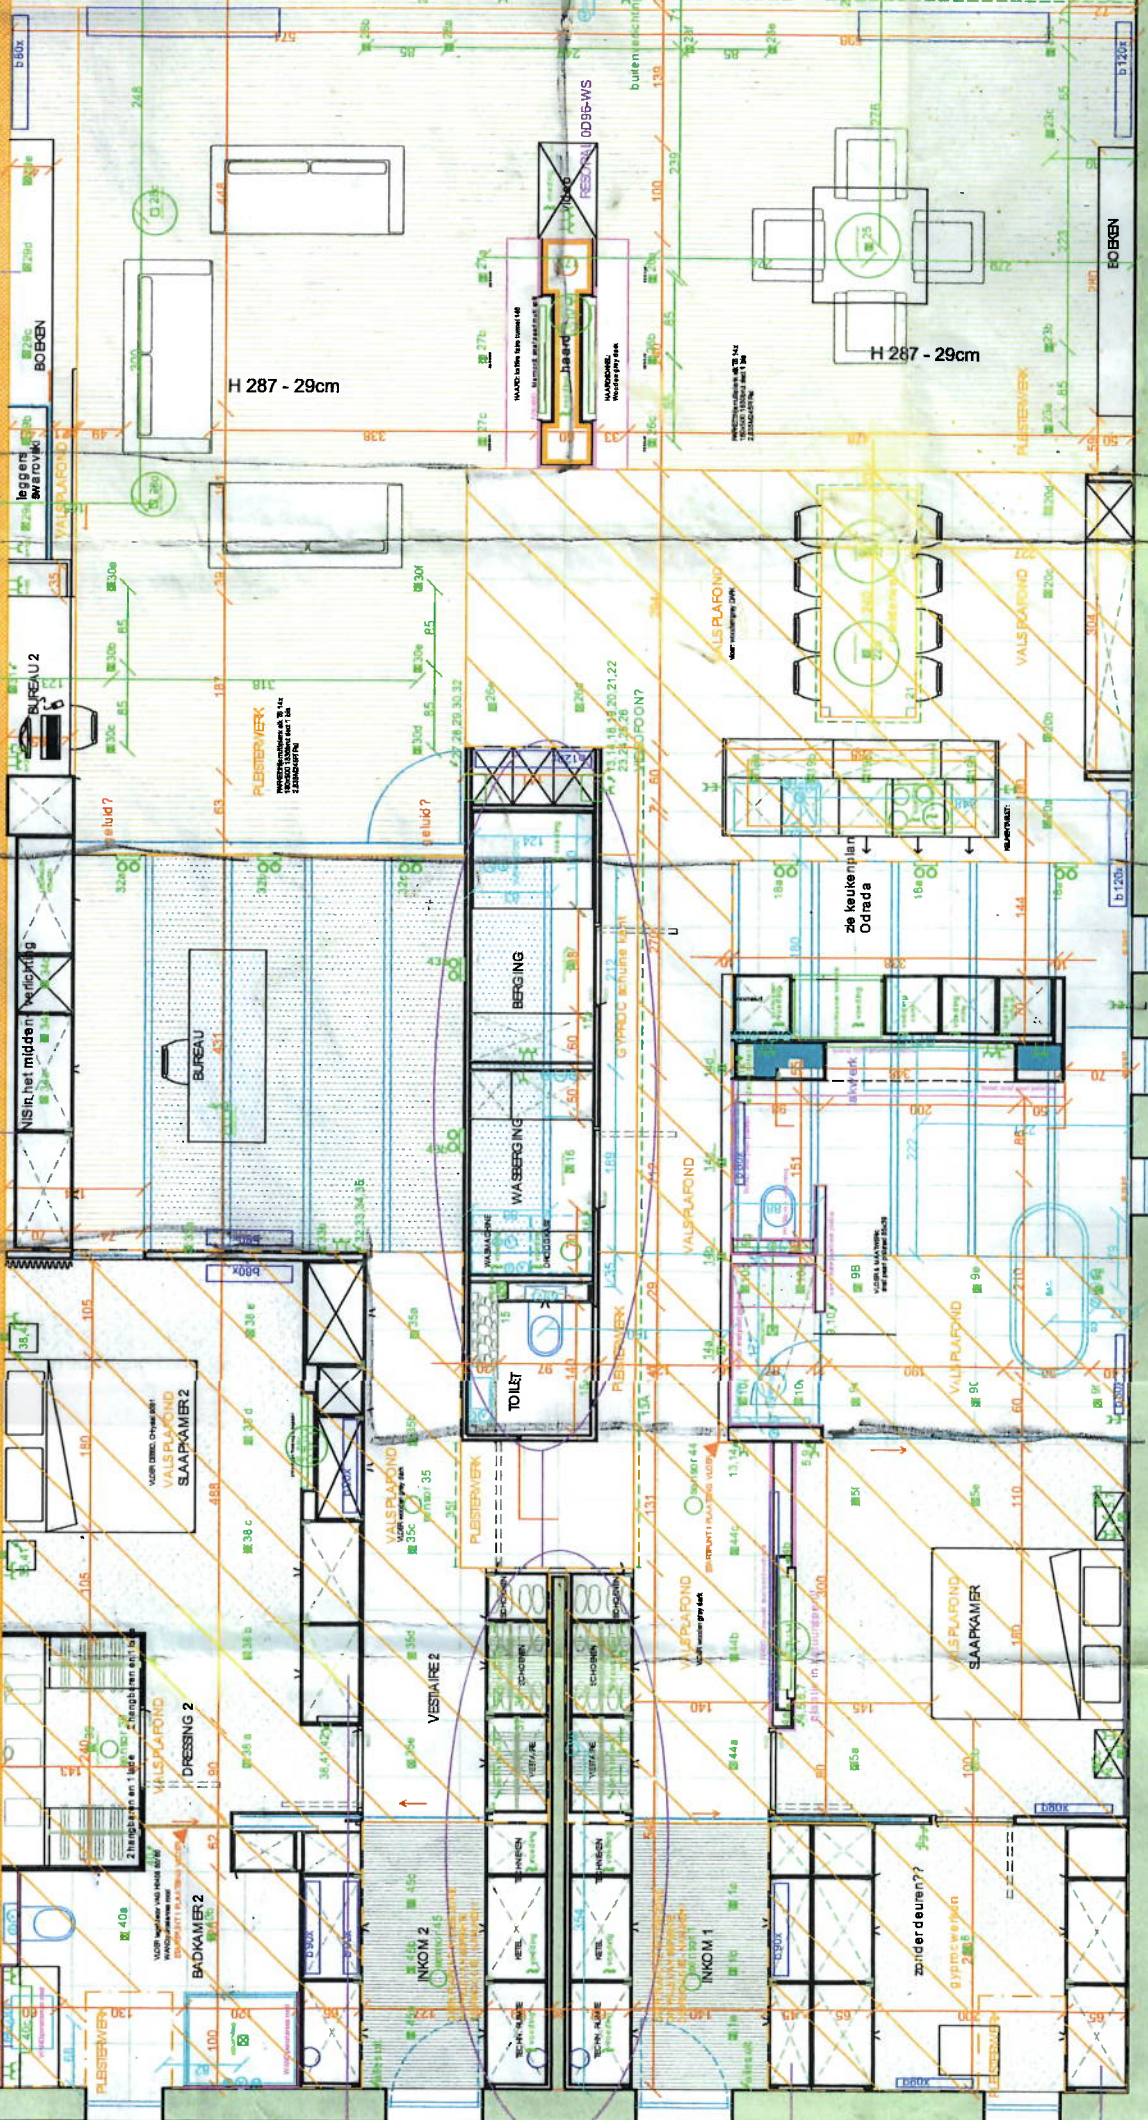

EC buitencontact

EC buitencontact

HbovenRAAM: 6cm
HR 246

H13cm

HbovenRAAM: 6cm
HR 246

RESOPAL DEEP WHITE WS

RESOPAL DEEP WHITE WS

RESOPAL DEEP WHITE WS

HVG 24 BOVEN RAAM: muur - 3cm
HR 219
INKUK!